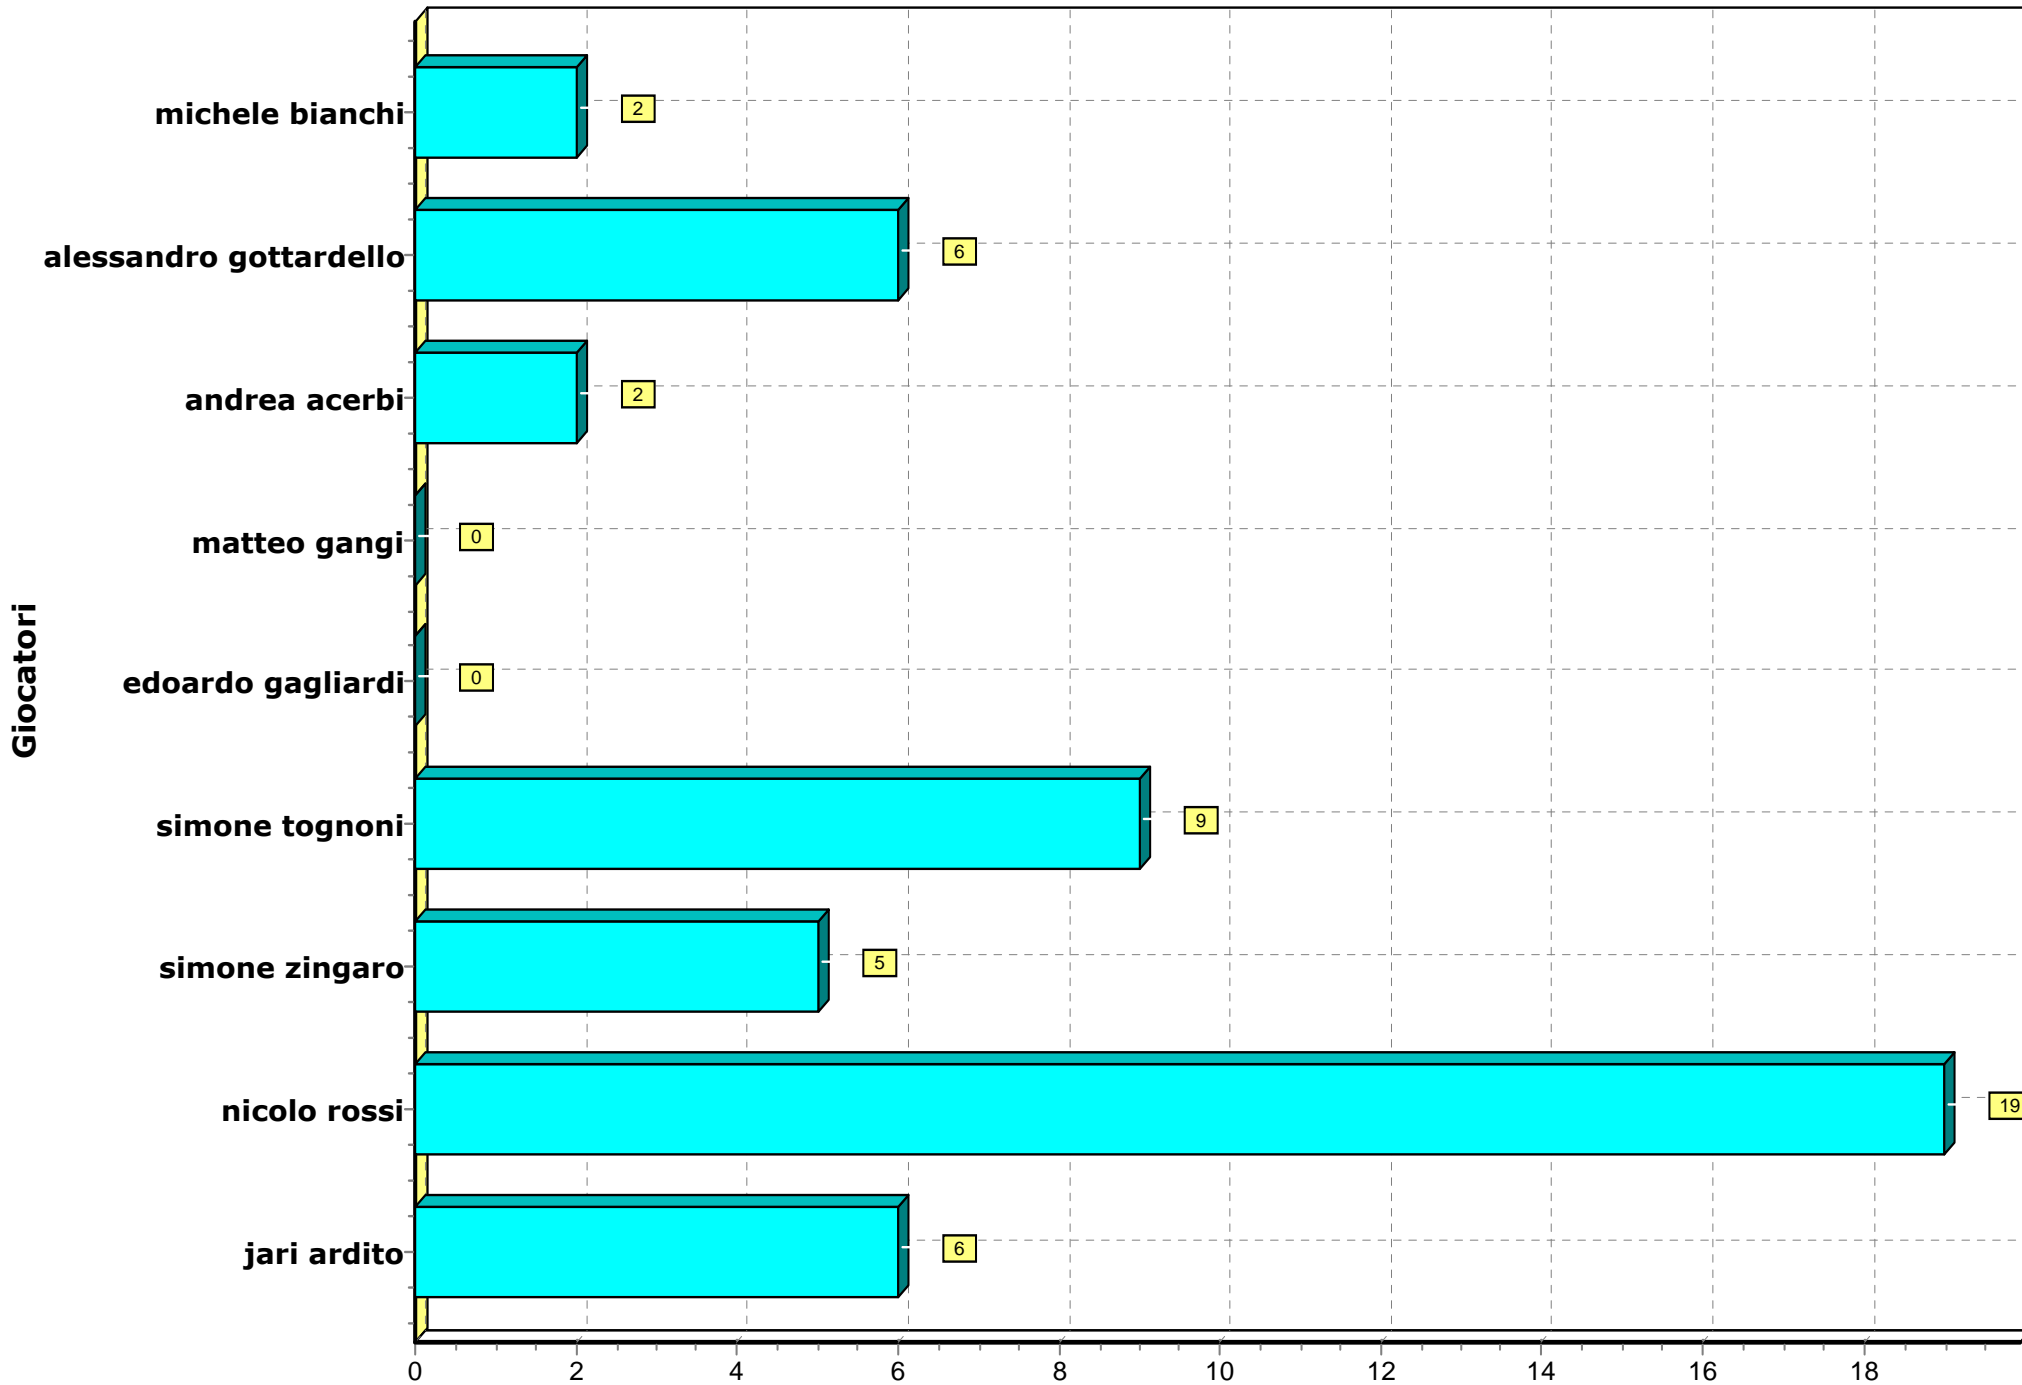

2011-2012-under 19-3 - sportlandia tradate - Score (valutazione)