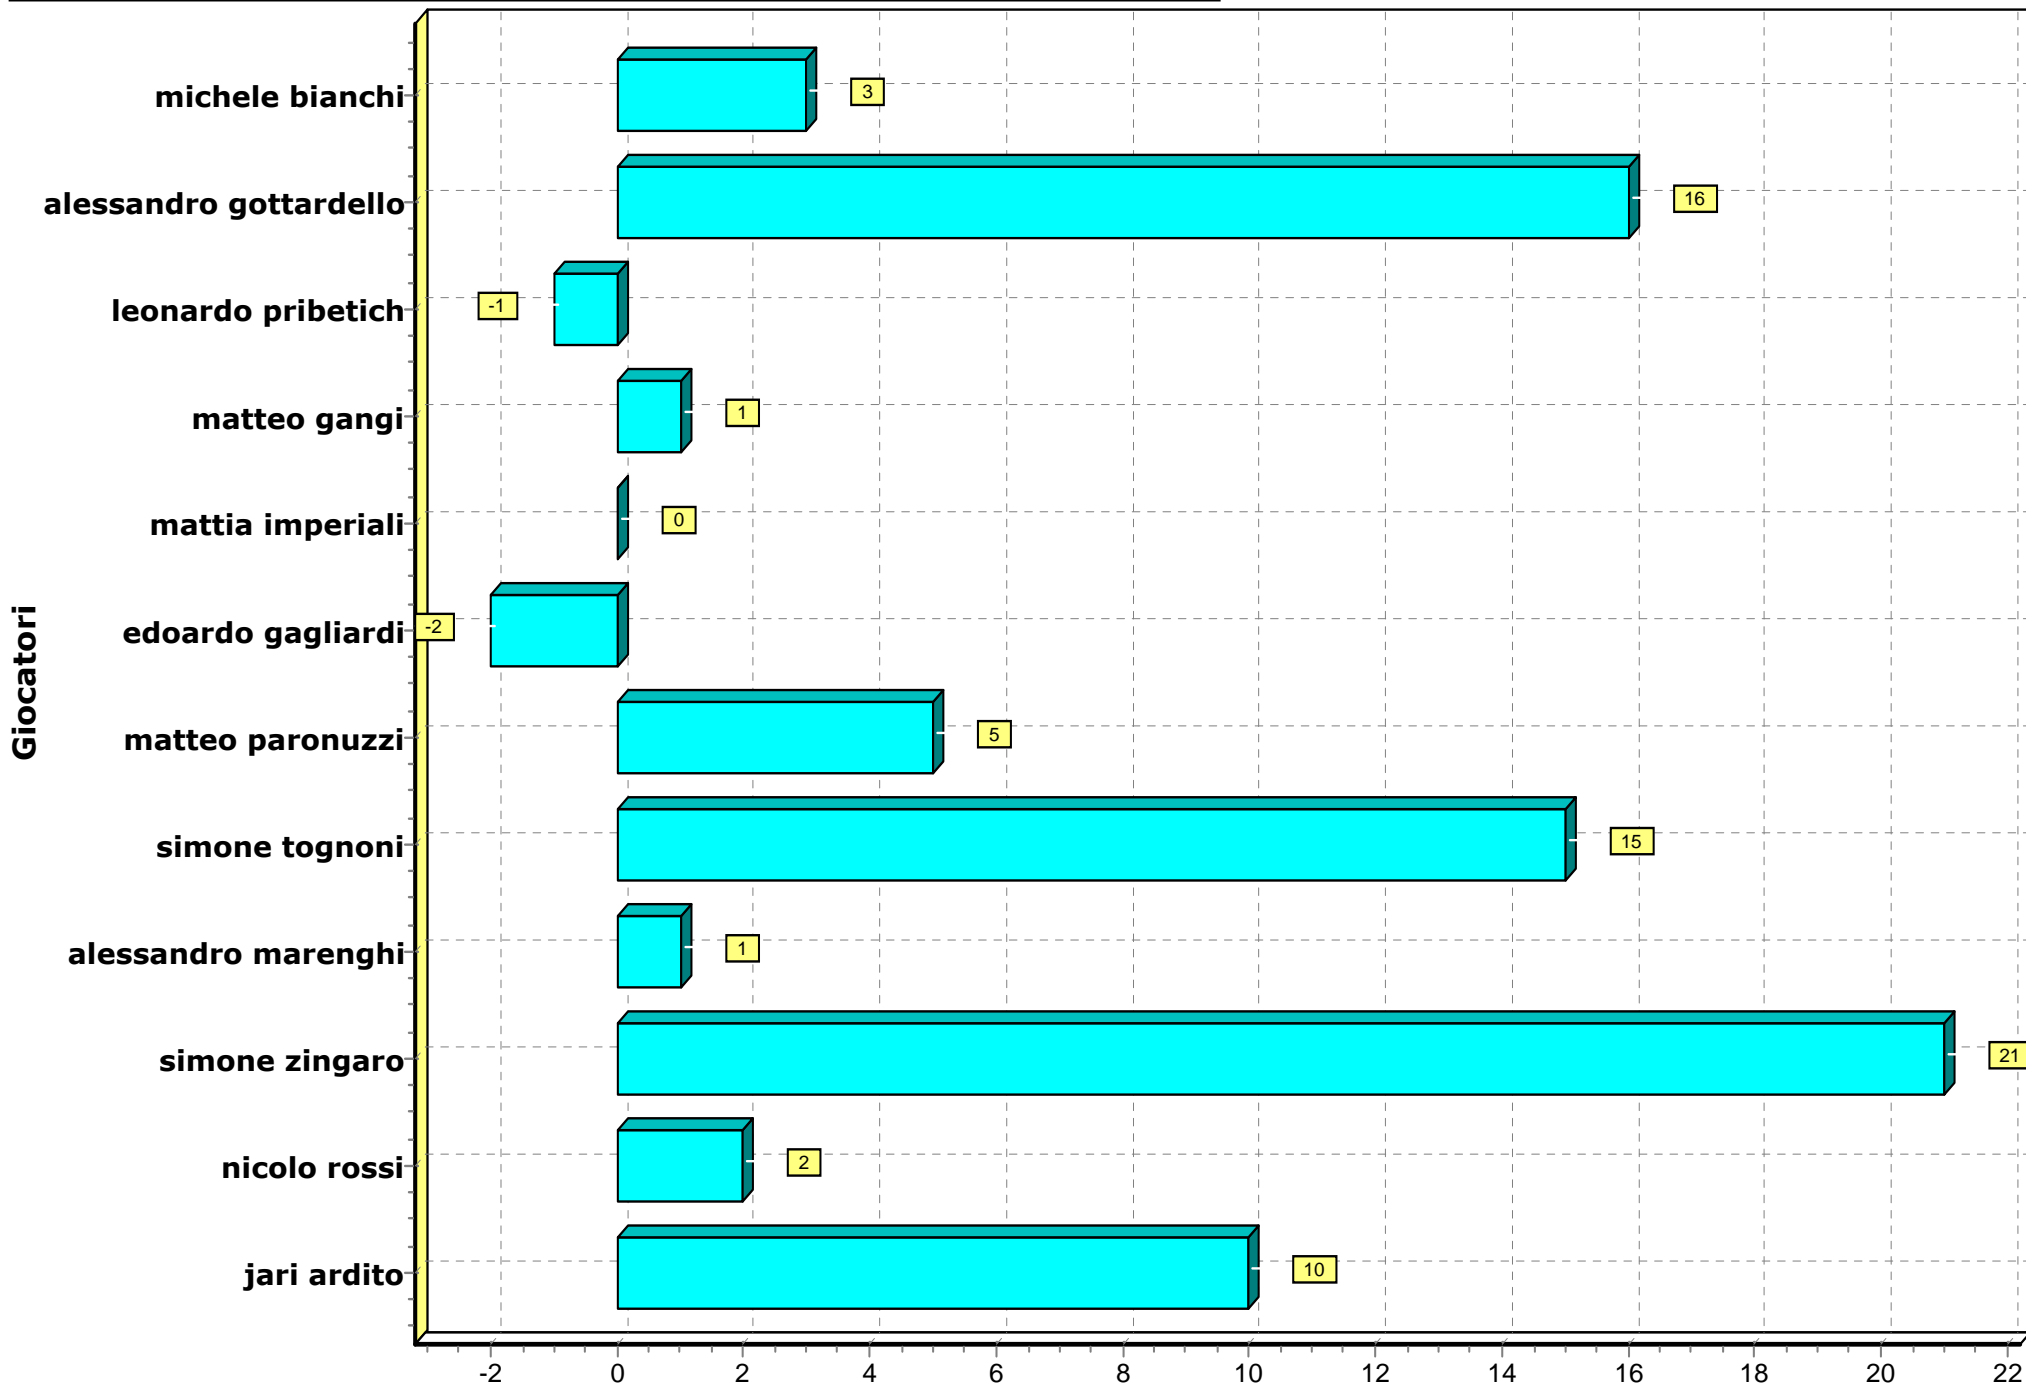

CARATTERISTICHE DELLA PARTITA			
N° tempi regolari:	4	N° giocatori disponibili:	12
Min. tempo regolare:	10	N° giocatori in campo:	5
Min. tempo supplementare:	5	N° falli espulsione:	5
N° falli bonus:	5		

RIEPILOGO SCORING DELLA SQUADRA SPORTLANDIA TRADATE

Allenatore: **alberio matteo**Accompagnatore: **ardito gottardello**

Nr.	Ruolo	Giocatore	Punti	Min.	Falli			Tiro da 2			Tiro da 3			Tiro Libero			Rimbalzi			Palle		Stopp.		A	Valut.
					FC	FT	FS	OK	Tot	%	OK	Tot	%	OK	Tot	%	RO	RD	RT	PR	PP	SD	SS		
5		jari ardito	12	27:18	3	0	4	6	9	66,7	0	0		0	2	0,0	1	2	3	0	2	0	0	1	10
6		nicolo rossi	4	21:53	3	0	2	2	5	40,0	0	1	0,0	0	4	0,0	1	5	6	4	4	1	0	1	2
7		simone zingaro	14	33:45	2	0	2	4	5	80,0	2	2	100,0	0	0		0	1	1	6	2	1	0	3	21
8		alessandro marenghi	0	01:57	0	0	0	0	0		0	0		0	0		0	1	1	0	0	0	0	0	1
9		simone tognoni	16	36:23	3	0	6	6	10	60,0	1	2	50,0	1	3	33,3	1	5	6	1	6	1	1	2	15
10		matteo paronuzzi	5	13:10	1	0	0	1	1	100,0	1	1	100,0	0	0		0	1	1	1	1	0	0	0	5
11		edoardo gagliardi	4	19:12	1	0	0	2	5	40,0	0	2	0,0	0	0		0	4	4	1	5	0	0	0	-2
15		mattia imperiali	0	00:00	0	0	0	0	0		0	0		0	0		0	0	0	0	0	0	0	0	0
16		matteo gangi	2	01:57	2	0	0	1	1	100,0	0	0		0	0		1	0	1	0	0	0	0	0	1
17		leonardo pribetich	1	02:28	1	0	1	0	1	0,0	0	0		1	2	50,0	0	0	0	0	0	0	0	0	-1
18		alessandro gottardello	7	31:30	1	0	1	3	10	30,0	0	0		1	3	33,3	6	7	13	3	3	1	0	5	16
20		michele bianchi	3	10:37	1	0	2	1	3	33,3	0	0		1	2	50,0	1	2	3	1	3	0	0	1	3
TOTALE:					18	0	18	26	50	52,0	4	8	50,0	4	16	25,0	11	28	39	17	26	4	1	13	71
REGOLE DI VALUTAZIONE:					-1	-1	1	2	-1		3	-1		1	-1		1	1		1	-1	0	0	1	

spt

71

20:10

sportlandia tradate

	TL	T2	T3	RO	11	FC	18	FS	18
OK	4	26	4	RD	28	FT	0	A	13
KO	12	24	4	PR	17	PP	26	R.T.	39
%	25,0	52,0	50,0	SD	4	SS	1	P.T.	68

2011-2012-under 19-12 - sportlandia tradate - Score (valutazione)