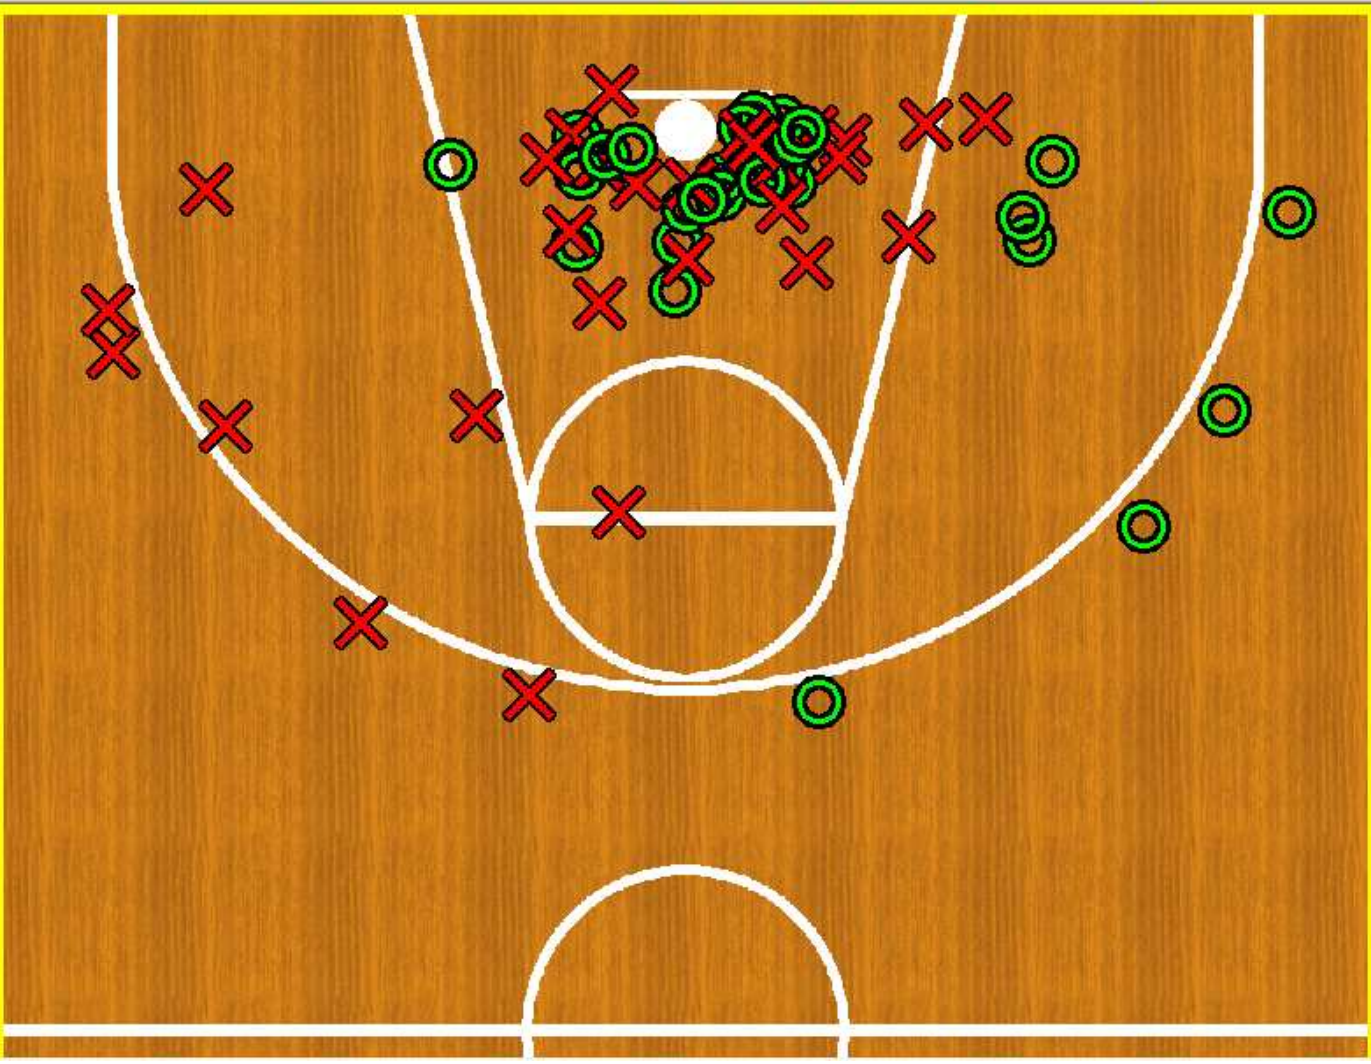

spt

71

20:10

sportlandia tradate

	TL	T2	T3	RO	11	FC	18	FS	18
OK	4	26	4	RD	28	FT	0	A	13
KO	12	24	4	PR	17	PP	26	R.T.	39
%	25,0	52,0	50,0	SD	4	SS	1	P.T.	68