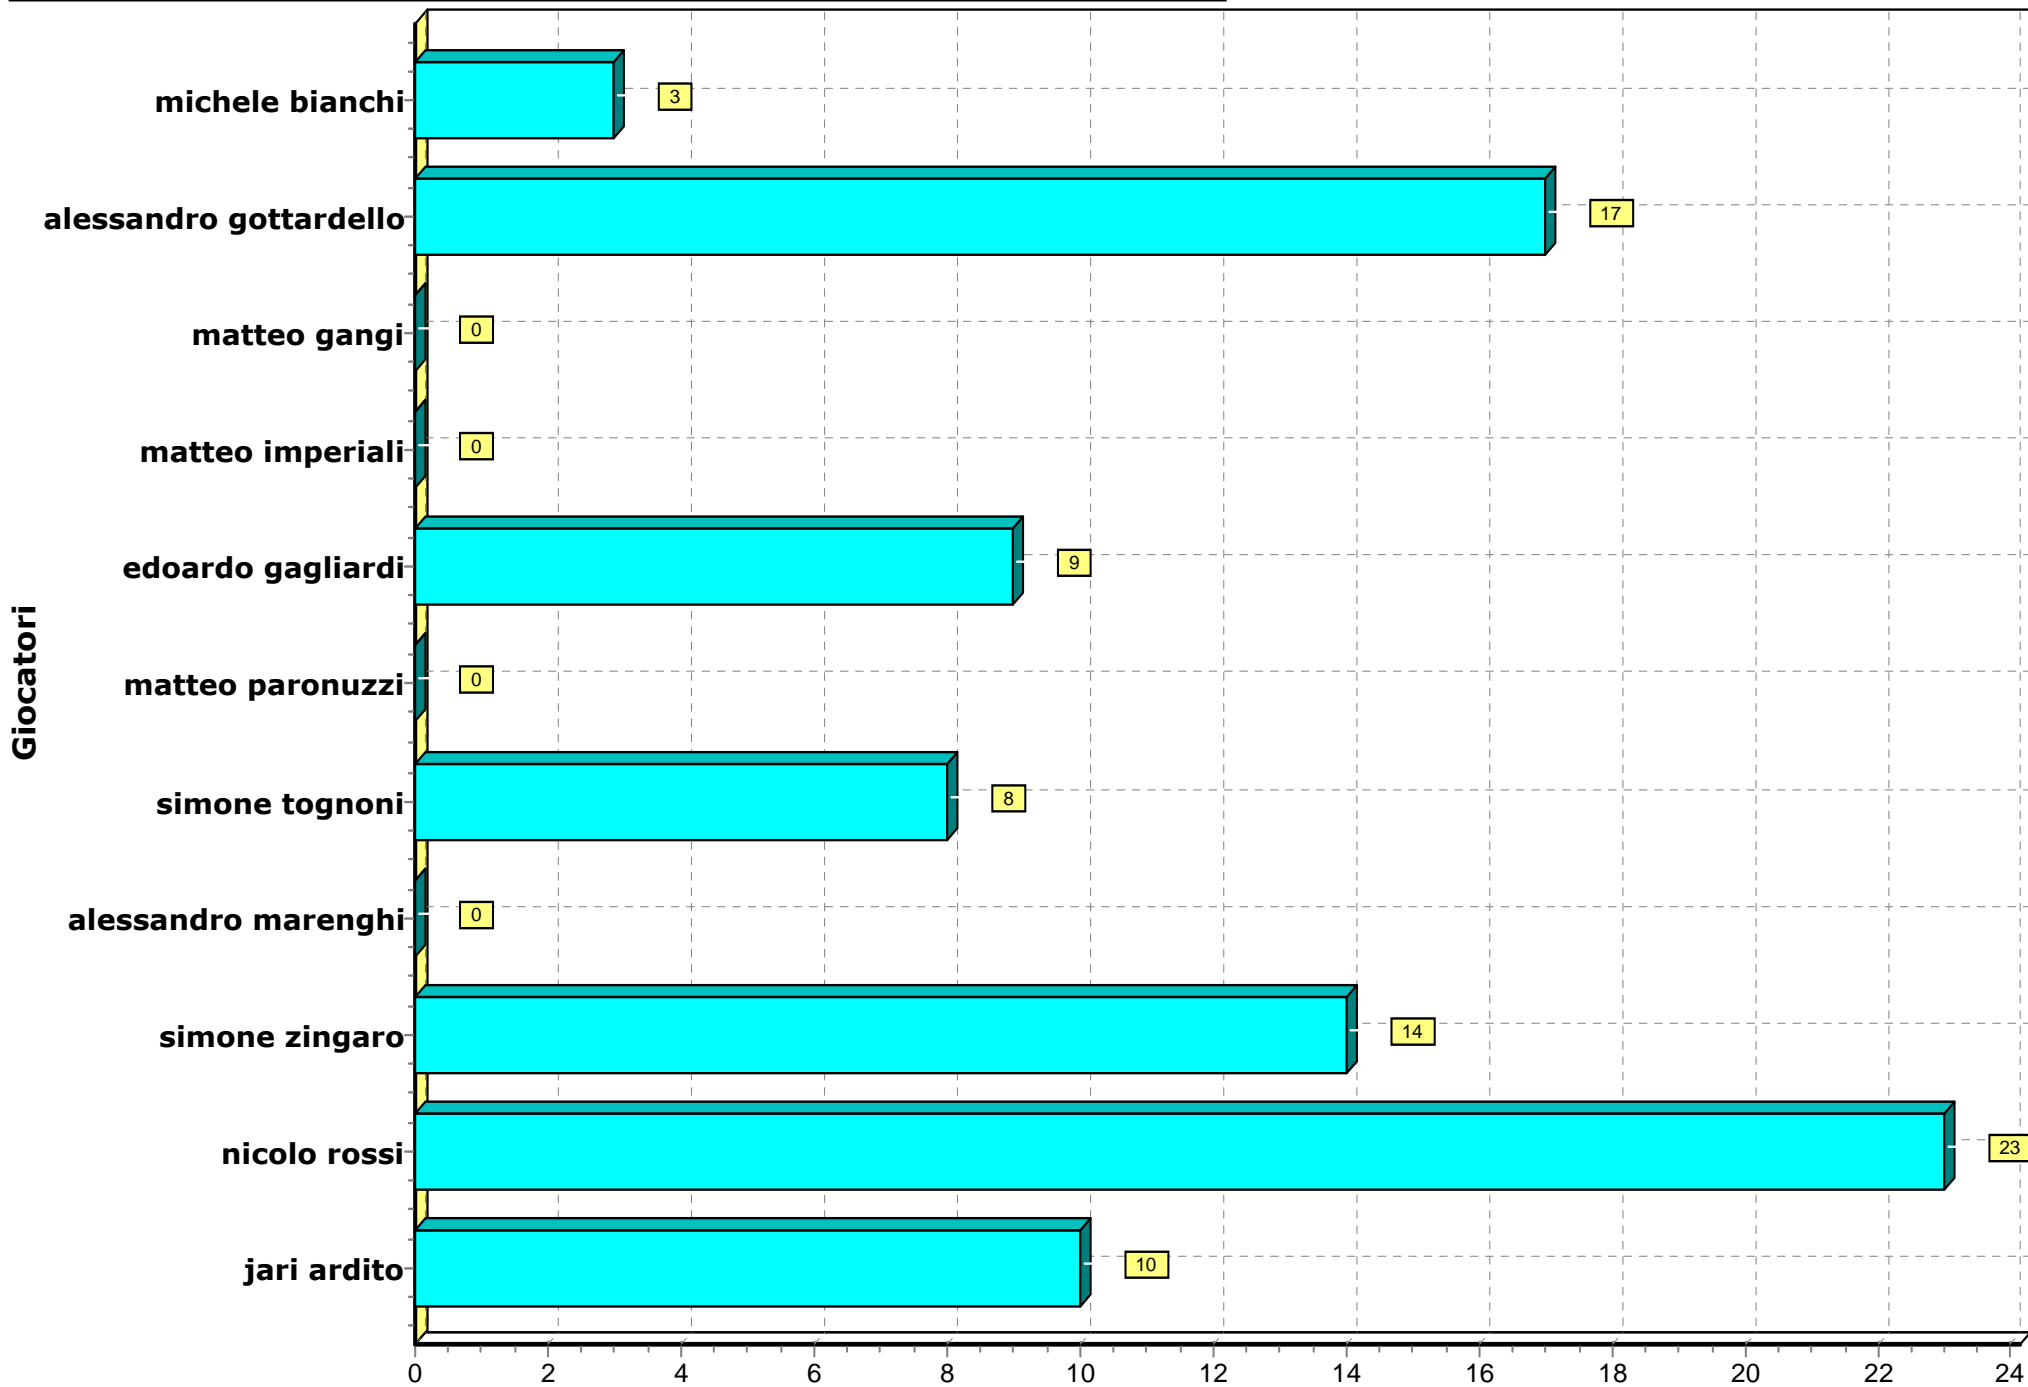

2011/21012-under 19-9 - sportlandia tradate - Score (valutazione)