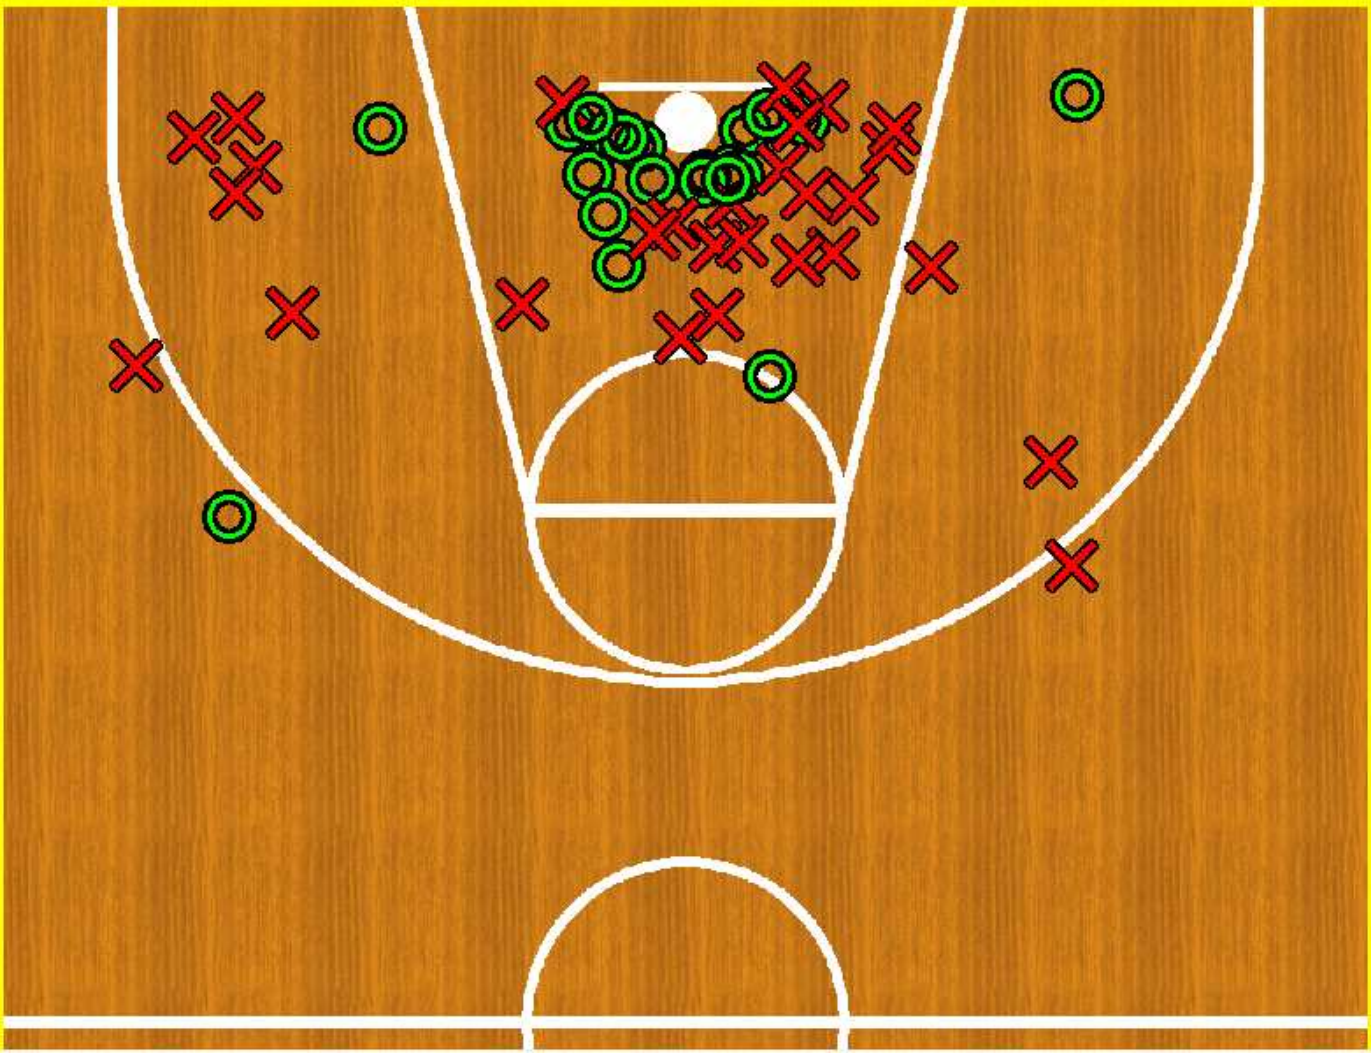

CARATTERISTICHE DELLA PARTITA			
N° tempi regolari:	4	N° giocatori disponibili:	11
Min. tempo regolare:	10	N° giocatori in campo:	5
Min. tempo supplementare:	5	N° falli espulsione:	5
N° falli bonus:	5		

RIEPILOGO SCORING DELLA SQUADRA SPORTLANDIA TRADATE

Allenatore: **alberio matteo**

Accompagnatore: **ardito gottardello**

Nr.	Ruolo	Giocatore	Punti	Min.	Falli			Tiro da 2			Tiro da 3			Tiro Libero			Rimbalzi			Palle		Stopp.		A	Valut.
					FC	FT	FS	OK	Tot	%	OK	Tot	%	OK	Tot	%	RO	RD	RT	PR	PP	SD	SS		
5		jari ardito	10	23:55	3	0	3	4	7	57,1	0	0		2	2	100,0	1	2	3	3	3	1	0	0	10
6		nicolo rossi	17	34:20	2	0	3	6	9	66,7	0	1	0,0	5	6	83,3	1	5	6	5	4	3	0	3	23
7		simone zingaro	7	31:37	2	0	6	1	2	50,0	0	0		5	6	83,3	0	2	2	2	2	1	1	3	14
8		alessandro marenghi	0	04:17	0	0	0	0	0		0	0		0	0		0	0	0	0	1	0	0	1	0
9		simone tognoni	18	27:04	5	0	6	6	15	40,0	1	2	50,0	3	9	33,3	0	4	4	4	3	0	0	0	8
10		matteo paronuzzi	0	00:00	0	0	0	0	0		0	0		0	0		0	0	0	0	0	0	0	0	0
11		edoardo gagliardi	3	33:45	0	0	7	1	7	14,3	0	0		1	2	50,0	0	1	1	4	3	0	0	4	9
15		matteo imperiali	0	01:01	0	0	0	0	0		0	0		0	0		0	0	0	0	0	0	0	0	0
16		matteo gangi	0	00:00	0	0	0	0	0		0	0		0	0		0	0	0	0	0	0	0	0	0
18		alessandro gottardello	4	26:15	1	0	3	1	4	25,0	0	0		2	4	50,0	5	9	14	2	2	1	0	2	17
20		michele bianchi	2	17:46	3	0	0	1	2	50,0	0	0		0	0		1	5	6	0	2	0	0	1	3

TOTALE: 16 0 28 20 46 43,5 1 3 33,3 18 29 62,1 8 28 36 20 20 6 1 14 84

REGOLE DI VALUTAZIONE: -1 -1 1 2 -1 3 -1 1 -1 1 1 1 -1 0 0 1

spt

sportlandia tradate

84	OK	TL	T2	T3	RO	8	FC	16	FS	28
	KO	18	20	1	RD	28	FT	0	A	14
		11	26	2	PR	20	PP	20	R.T.	36
20:00	%	62,1	43,5	33,3	SD	6	SS	1	P.T.	61