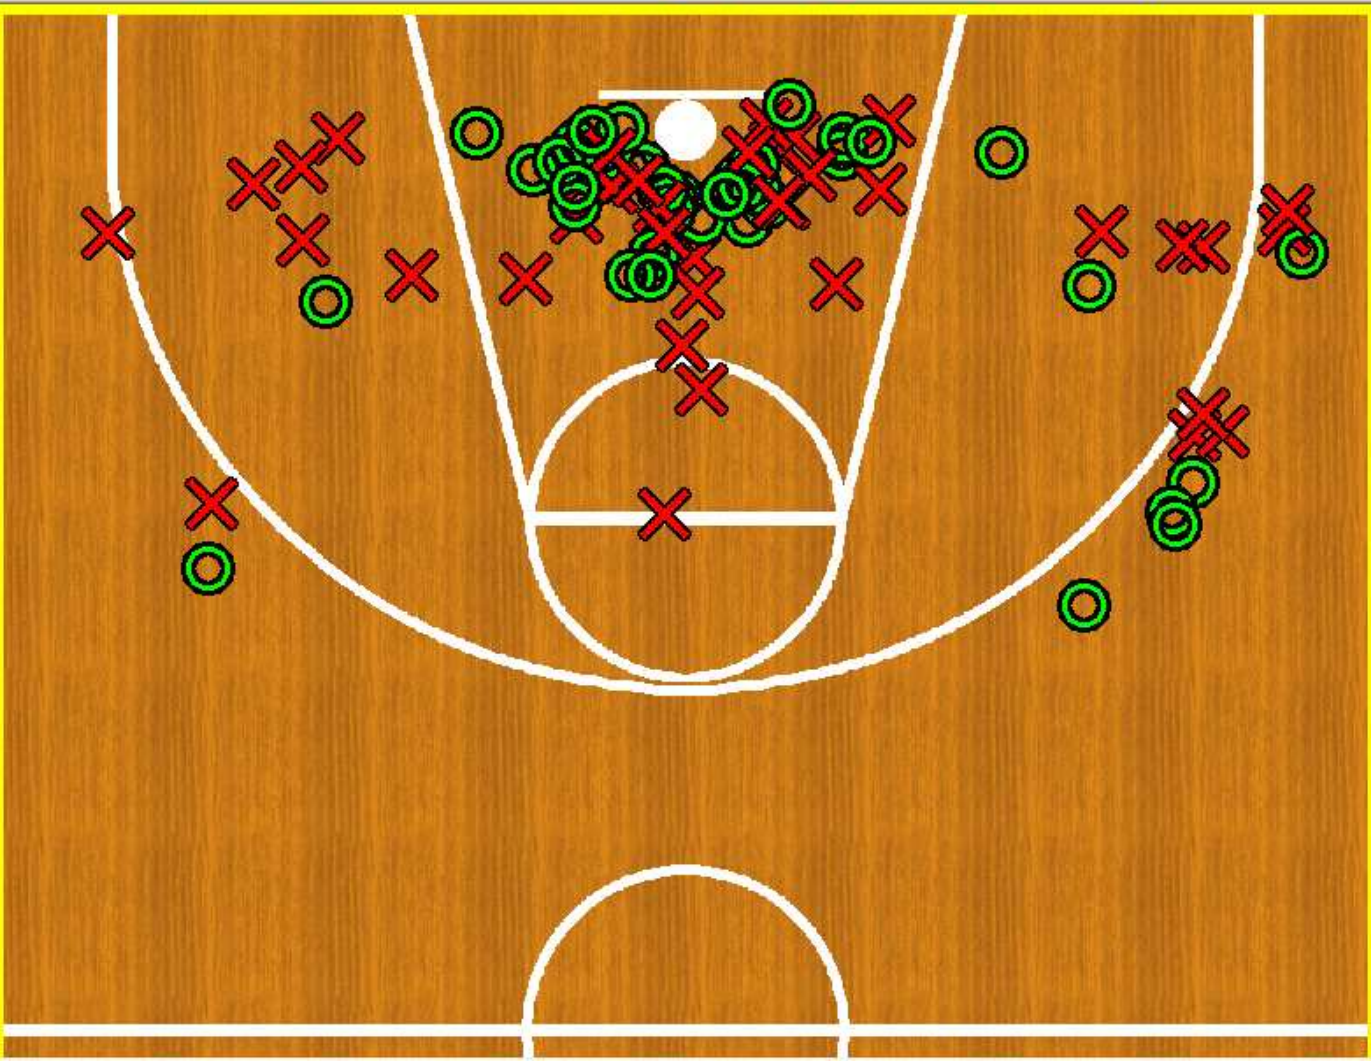

CARATTERISTICHE DELLA PARTITA			
N° tempi regolari:	4	N° giocatori disponibili:	12
Min. tempo regolare:	10	N° giocatori in campo:	5
Min. tempo supplementare:	5	N° falli espulsione:	5
N° falli bonus:	5		

RIEPILOGO SCORING DELLA SQUADRA SPORTLANDIA TRADATE

Allenatore: **matteo alberio**

Accompagnatore: **ardito angelo gottardello massimo**

Nr.	Ruolo	Giocatore	Punti	Min.	Falli			Tiro da 2			Tiro da 3			Tiro Libero			Rimbalzi			Palle		Stopp.		A	Valut.
					FC	FT	FS	OK	Tot	%	OK	Tot	%	OK	Tot	%	RO	RD	RT	PR	PP	SD	SS		
4	play	emanuele giardina	3	24:46	1	0	1	0	1	0,0	1	3	33,3	0	0		0	0	0	7	2	0	0	5	10
6	guardia	nicolo rossi	9	16:10	1	0	2	1	1	100,0	1	1	100,0	4	6	66,7	0	2	2	2	4	0	0	5	13
7	guardia	simone zingaro	8	15:00	2	0	0	4	6	66,7	0	0		0	0		0	1	1	4	2	0	0	2	9
9	ala	simone tognoni	14	17:31	4	0	1	5	8	62,5	1	1	100,0	1	2	50,0	0	8	8	2	1	0	0	0	16
10	guardia	matteo paronuzzi	7	11:46	2	0	0	2	5	40,0	1	2	50,0	0	0		0	0	0	1	1	0	0	1	2
11	play	edoardo gagliardi	6	23:41	2	0	2	1	4	25,0	1	2	50,0	1	2	50,0	1	7	8	3	2	1	0	1	11
15	guardia	jari ardito	5	15:47	2	0	1	2	6	33,3	0	1	0,0	1	2	50,0	1	3	4	3	3	0	0	1	3
16	ala	kayde campacci	11	19:14	2	0	3	5	9	55,6	0	0		1	2	50,0	5	3	8	2	0	0	0	0	17
17	guardia	andrea acerbi	15	16:00	0	0	0	6	9	66,7	1	3	33,3	0	0		1	3	4	4	1	0	0	0	17
18	centro	alessandro gottardello	3	18:52	0	0	1	1	5	20,0	0	0		1	2	50,0	3	3	6	4	0	0	0	2	11
20	centro	michele bianchi	13	21:13	1	0	4	6	11	54,5	0	0		1	5	20,0	5	4	9	0	0	0	2	0	16

TOTALE: 17 0 15 33 65 50,8 6 13 46,2 10 21 47,6 16 34 50 32 16 1 2 17 125

REGOLE DI VALUTAZIONE: -1 -1 1 2 -1 3 -1 1 -1 1 1 1 -1 0 0 1

spt

125

20:00

sportlandia tradate

	TL	T2	T3	RO	16	FC	17	FS	15
OK	10	33	6	RD	34	FT	0	A	17
KO	11	32	7	PR	32	PP	16	R.T.	50
%	47,6	50,8	46,2	SD	1	SS	2	P.T.	94