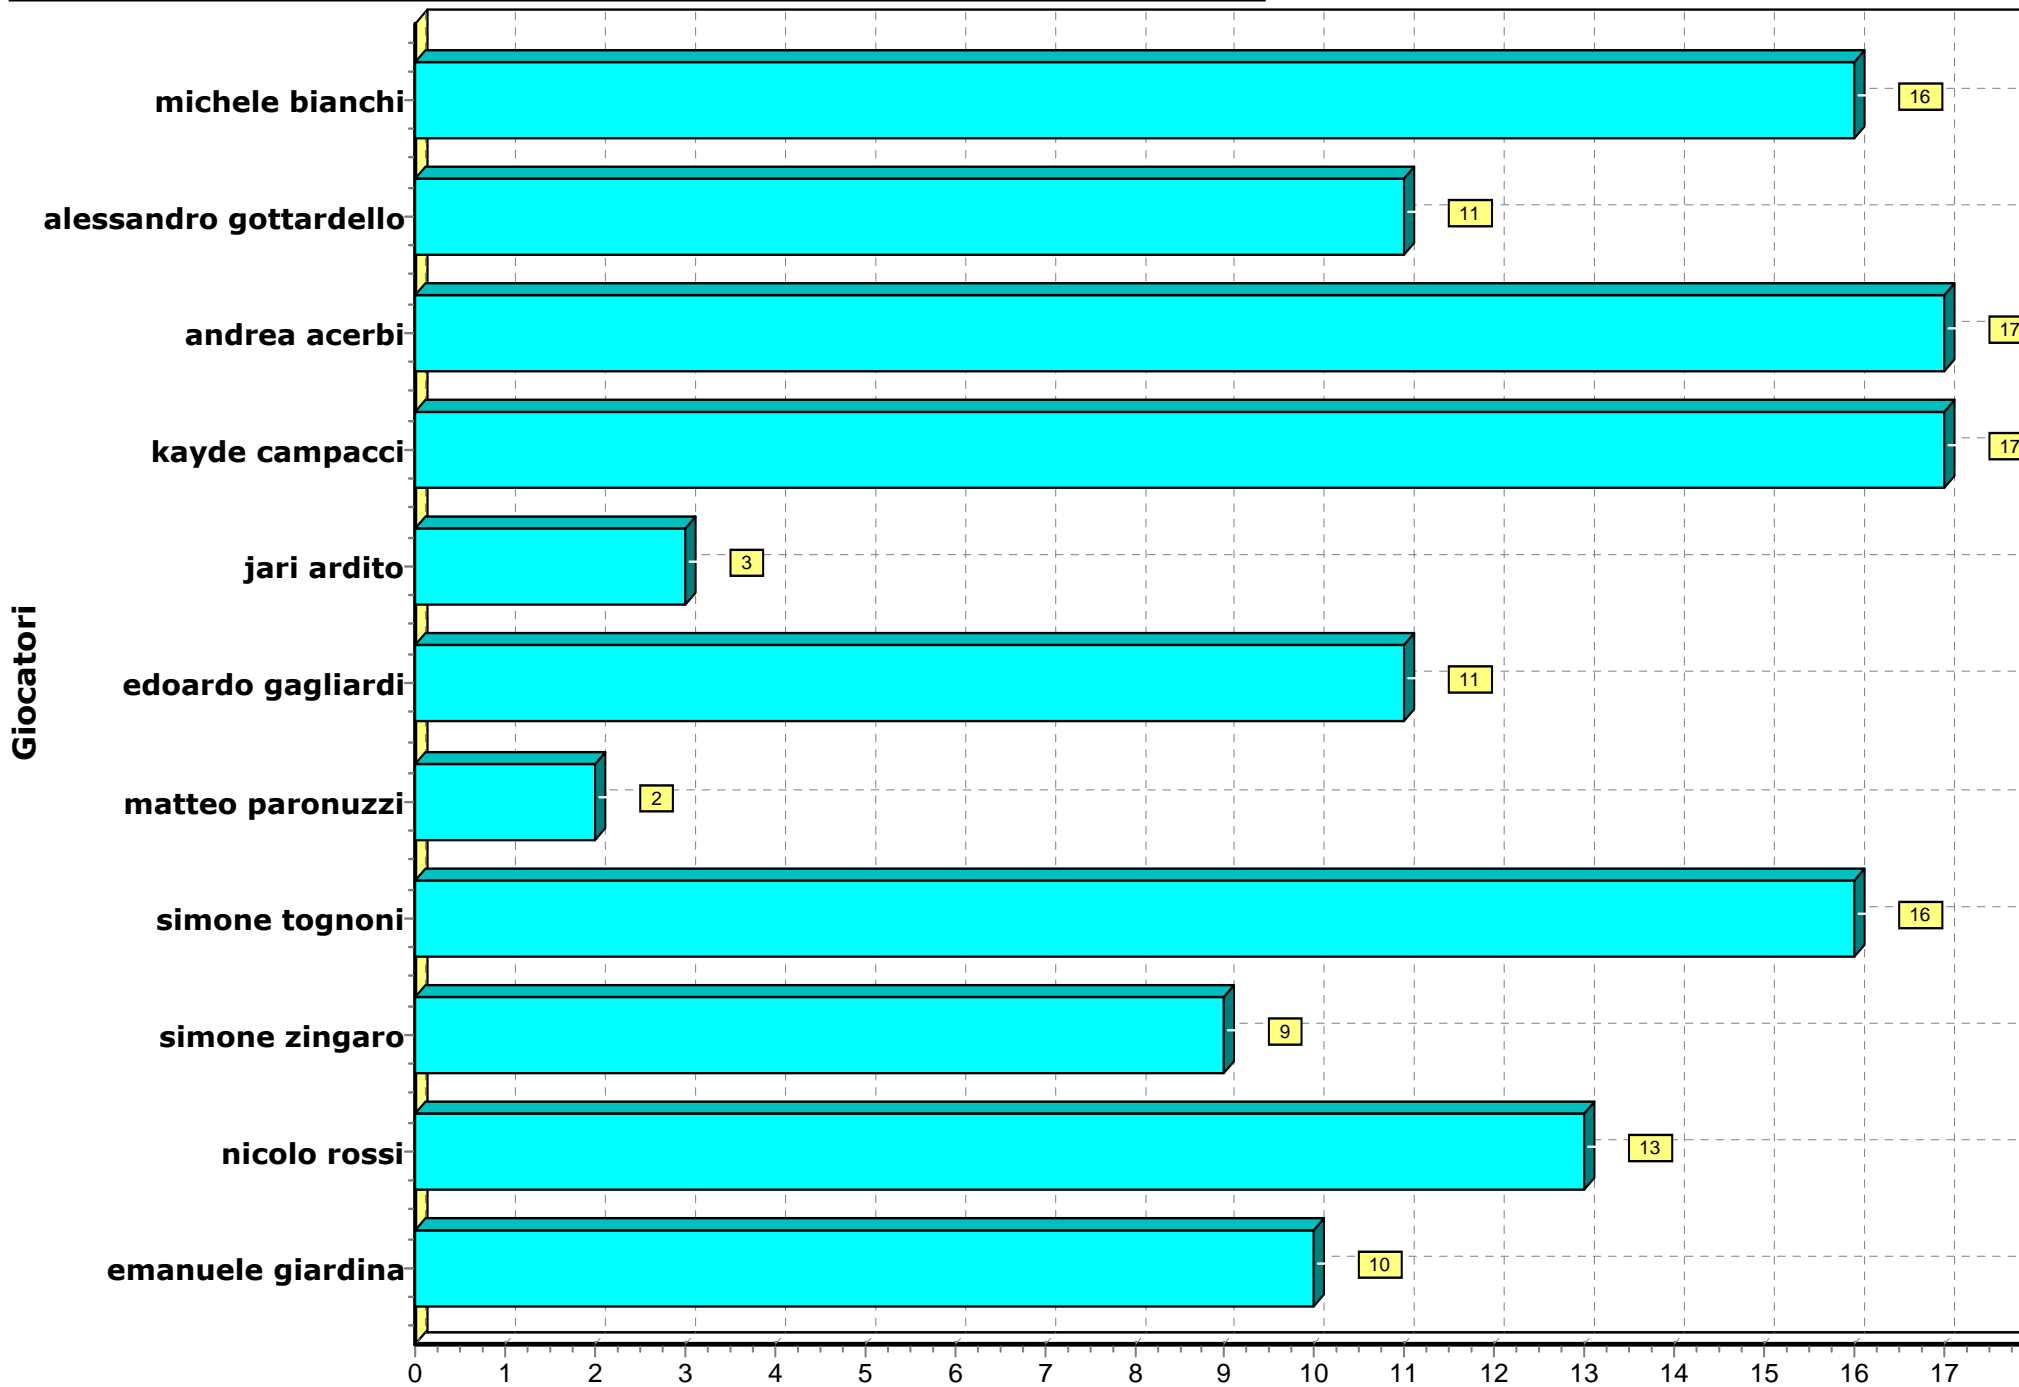

2011-elite-1 qualificazione - sportlandia tradate - Score (valutazione)